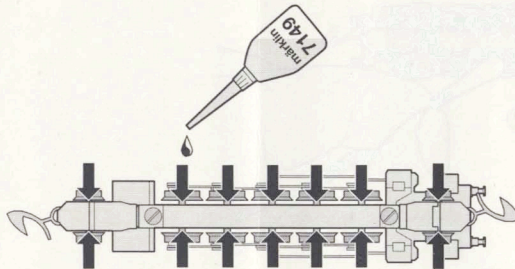

**Nach 20 Betriebsstunden
After 20 h service**