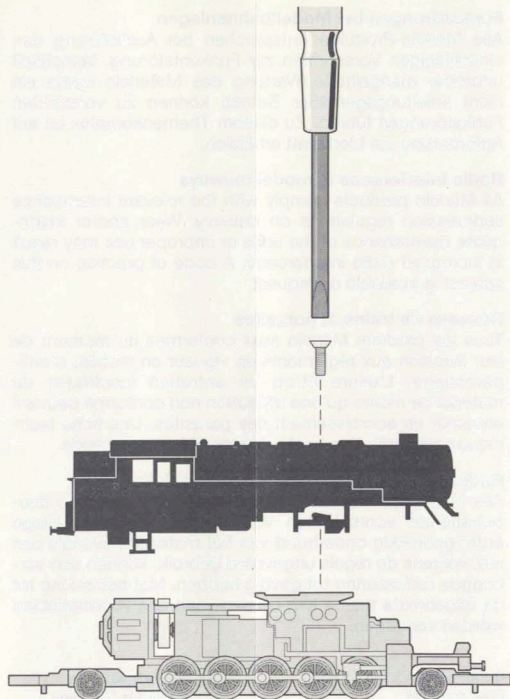

Gleichstrom
DC
Courant continu

**Nach 20 Betriebsstunden
After 20 h service**

89891