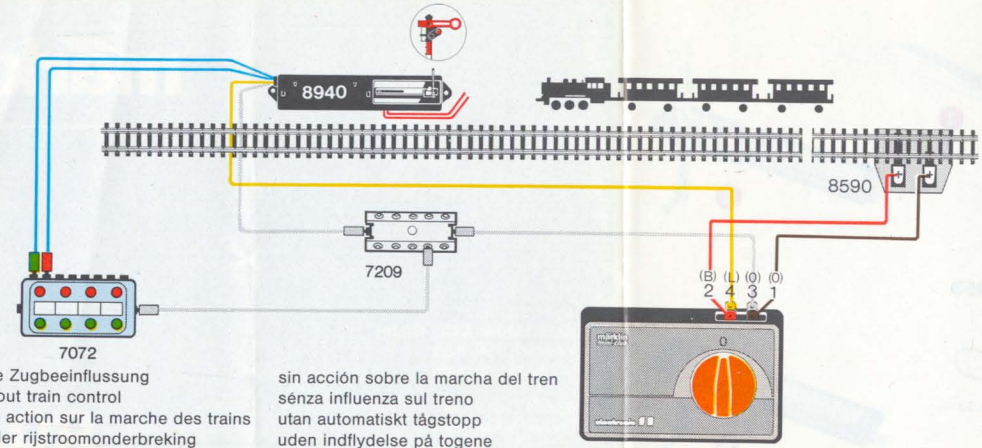

Gebr. Märklin & Cie. GmbH
Postfach 8 60/8 80
D-7320 Göppingen

68 684 O 0191 ka
Printed in Germany
Imprimé en Allemagne
Änderungen vorbehalten

märklin
Z

8940

ohne Zugbeeinflussung
without train control
sans action sur la marche des trains
zonder rijstroomonderbreking

sin acción sobre la marcha del tren
senza influenza sul treno
utan automatiskt tågstopp
uden indflydelse på togene

ca. 3,8 VA

mit Zugbeeinflussung
with train control
avec action sur la marche des trains
met rijstroomonderbreking
con acción sobre la marcha del tren
con influenza sul treno
med automatiskt tågstopp
med indflydelse på togene