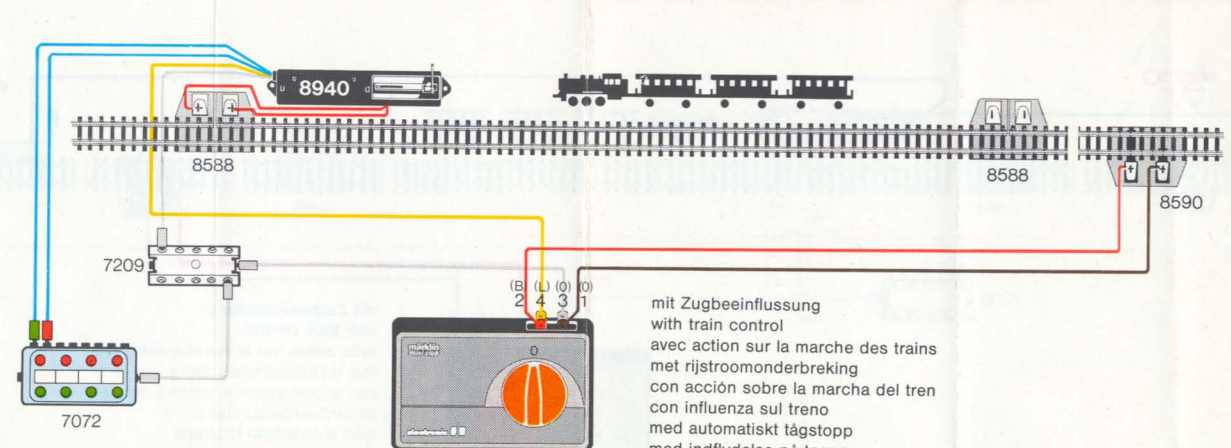

Gebr. Märklin & Cie. GmbH
Postfach 8 60/8 80
D-7320 Göppingen

68 684 O 0191 ka
Printed in Germany
Imprimé en Allemagne
Änderungen vorbehalten

märklin
Z

8940

ohne Zugbeeinflussung
without train control
sans action sur la marche des trains
zonder rijstroomonderbreking

sin acción sobre la marcha del tren
senza influenza sul treno
utan automatiskt tågstopp
uden indflydelse på togene

ca. 3,8 VA

mit Zugbeeinflussung
with train control
avec action sur la marche des trains
met rijstroomonderbreking
con acción sobre la marcha del tren
con influenza sul treno
med automatiskt tågstopp
med indflydelse på togene