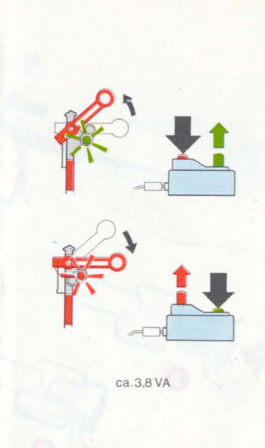

Gebr. Märklin & Cie. GmbH
Postfach 8 60/8 80
D-7320 Göppingen

68 684 O 0191 ka
Printed in Germany
Imprimé en Allemagne
Änderungen vorbehalten

märklin
Z

8940

ohne Zugbeeinflussung
without train control
sans action sur la marche des trains
zonder rijstroomonderbreking

sin acción sobre la marcha del tren
senza influenza sul treno
utan automatiskt tågstopp
uden indflydelse på togene

ca. 3,8 VA

mit Zugbeeinflussung
with train control
avec action sur la marche des trains
met rijstroomonderbreking
con acción sobre la marcha del tren
con influenza sul treno
med automatiskt tågstopp
med indflydelse på togene