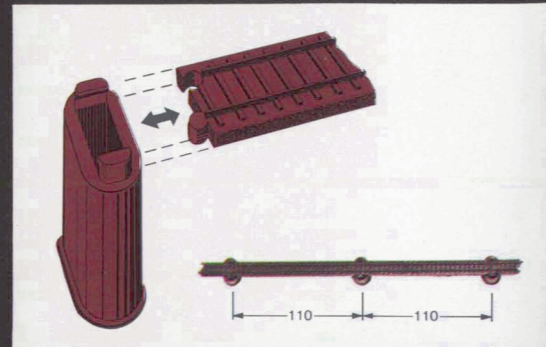

Inhalt	Maßstab	1:2
Contents	Scale	1:2
Contenu	Echelle	1:2
Inhoud	Schaal	1:2
Contenido	Escala	1:2
Contenuto	Scala	1:2
Innehåll	Skala	1:2
Indhold	Målestok	1:2

- 50×8500 (8590)
- 28×8503 (8587, 8588, 8589)
- 20×8504
- 40×8505
- 6×8506
- 5×8507
- 2×8978
- 1×8979
- 1×8994

- 24×8510
- 16×8520
- 12×8521 (8529)
- 3×8567 L
- 3×8567 R
- 16×8530
- 6×8531 (8539)
- 3×8560
- 8×8561 L (8564 L)
- 8×8561 R (8564 R)
- 16×8591

Stückliste erstellen
Producing a list of items
Acheter les articles nécessaires
Stuklijst samenstellen
Componer la lista de material a utilizar
Compilare un elenco dei pezzi occorrenti
En stycklista sammanställs
Der laves en styckliste