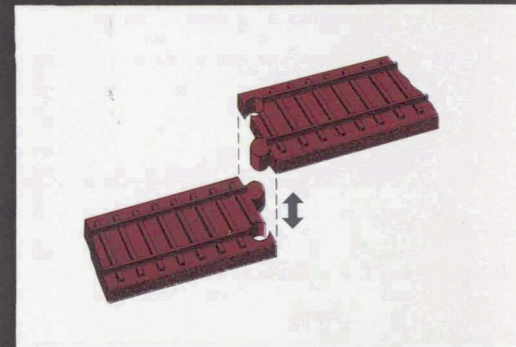

Inhalt	Maßstab	1:2
Contents	Scale	1:2
Contenu	Echelle	1:2
Inhoud	Schaal	1:2
Contenido	Escala	1:2
Contenuto	Scala	1:2
Innehåll	Skala	1:2
Indhold	Målestok	1:2

- 50×8500 (8590)
- 28×8503 (8587, 8588, 8589)
- 20×8504
- 40×8505
- 6×8506
- 5×8507
- 2×8978
- 1×8979
- 1×8994

- 24×8510
- 16×8520
- 12×8521 (8529)
- 3×8567 L
- 3×8567 R
- 16×8530
- 6×8531 (8539)
- 3×8560
- 8×8561 L (8564 L)
- 8×8561 R (8564 R)
- 16×8591

Stückliste erstellen
Producing a list of items
Acheter les articles nécessaires
Stuklijst samenstellen
Componer la lista de material a utilizar
Compilare un elenco dei pezzi occorrenti
En stycklista sammanställs
Der laves en styckliste