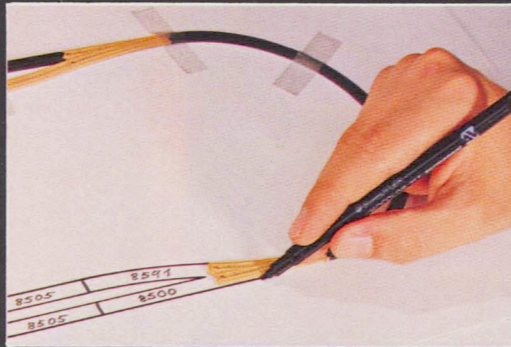

Inhalt	Maßstab	1:2
Contents	Scale	1:2
Contenu	Echelle	1:2
Inhoud	Schaal	1:2
Contenido	Escala	1:2
Contenuto	Scala	1:2
Innehåll	Skala	1:2
Indhold	Målestok	1:2

- 50×8500 (8590)
- 28×8503 (8587, 8588, 8589)
- 20×8504
- 40×8505
- 6×8506
- 5×8507
- 2×8978
- 1×8979
- 1×8994

- 24×8510
- 16×8520
- 12×8521 (8529)
- 3×8567 L
- 3×8567 R
- 16×8530
- 6×8531 (8539)
- 3×8560
- 8×8561 L (8564 L)
- 8×8561 R (8564 R)
- 16×8591

Stückliste erstellen
Producing a list of items
Acheter les articles nécessaires
Stuklijst samenstellen
Componer la lista de material a utilizar
Compilare un elenco dei pezzi occorrenti
En stycklista sammanställs
Der laves en styckliste