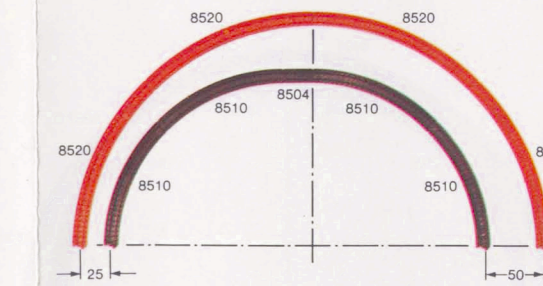

Inhalt	Maßstab	1:2
Contents	Scale	1:2
Contenu	Echelle	1:2
Inhoud	Schaal	1:2
Contenido	Escala	1:2
Contenuto	Scala	1:2
Innehåll	Skala	1:2
Indhold	Målestok	1:2

- 50×8500 (8590)
- 28×8503 (8587, 8588, 8589)
- 20×8504
- 40×8505
- 6×8506
- 5×8507
- 2×8978
- 1×8979
- 1×8994

- 24×8510
- 16×8520
- 12×8521 (8529)
- 3×8567 L
- 3×8567 R
- 16×8530
- 6×8531 (8539)
- 3×8560
- 8×8561 L (8564 L)
- 8×8561 R (8564 R)
- 16×8591

Stückliste erstellen
Producing a list of items
Acheter les articles nécessaires
Stuklijst samenstellen
Componer la lista de material a utilizar
Compilare un elenco dei pezzi occorrenti
En stycklista sammanställs
Der laves en styckliste