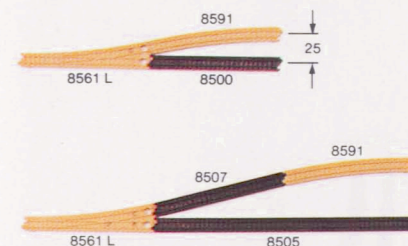

märklin
mini-club

0232

Inhalt	Maßstab	1:2
Contents	Scale	1:2
Contenu	Echelle	1:2
Inhoud	Schaal	1:2
Contenido	Escala	1:2
Contenuto	Scala	1:2
Innehåll	Skala	1:2
Indhold	Målestok	1:2

- 50×8500 (8590)
- 28×8503 (8587, 8588, 8589)
- 20×8504
- 40×8505
- 6×8506
- 5×8507
- 2×8978
- 1×8979
- 1×8994

- 24×8510
- 16×8520
- 12×8521 (8529)
- 3×8567 L
- 3×8567 R
- 16×8530
- 6×8531 (8539)
- 3×8560
- 8×8561 L (8564 L)
- 8×8561 R (8564 R)
- 16×8591

Stückliste erstellen
 Producing a list of items
 Acheter les articles nécessaires
 Stuklijst samenstellen
 Componer la lista de material a utilizar
 Compilare un elenco dei pezzi occorrenti
 En stycklista sammanställs
 Der laves en styckliste