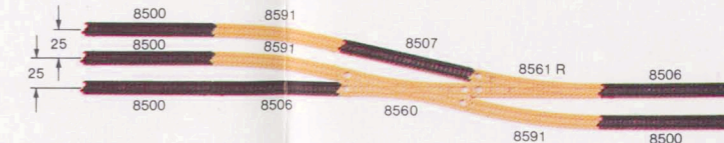

Inhalt	Maßstab	1:2
Contents	Scale	1:2
Contenu	Echelle	1:2
Inhoud	Schaal	1:2
Contenido	Escala	1:2
Contenuto	Scala	1:2
Innehåll	Skala	1:2
Indhold	Målestok	1:2

- 50×8500 (8590)
- 28×8503 (8587, 8588, 8589)
- 20×8504
- 40×8505
- 6×8506
- 5×8507
- 2×8978
- 1×8979
- 1×8994

- 24×8510
- 16×8520
- 12×8521 (8529)
- 3×8567 L
- 3×8567 R
- 16×8530
- 6×8531 (8539)
- 3×8560
- 8×8561 L (8564 L)
- 8×8561 R (8564 R)
- 16×8591

Stückliste erstellen
Producing a list of items
Acheter les articles nécessaires
Stuklijst samenstellen
Componer la lista de material a utilizar
Compilare un elenco dei pezzi occorrenti
En stycklista sammanställs
Der laves en styckliste