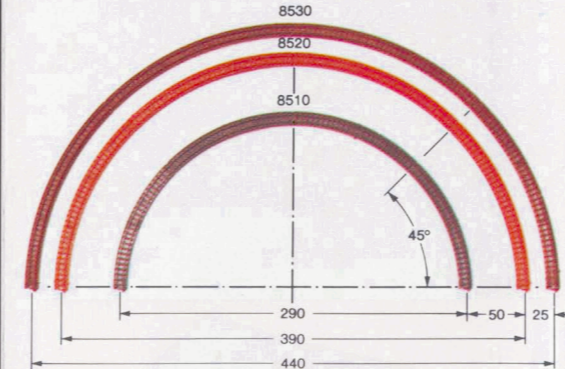

Inhalt	Maßstab	1:2
Contents	Scale	1:2
Contenu	Echelle	1:2
Inhoud	Schaal	1:2
Contenido	Escala	1:2
Contenuto	Scala	1:2
Innehåll	Skala	1:2
Indhold	Målestok	1:2

- 50×8500 (8590)
- 28×8503 (8587, 8588, 8589)
- 20×8504
- 40×8505
- 6×8506
- 5×8507
- 2×8978
- 1×8979
- 1×8994

- 24×8510
- 16×8520
- 12×8521 (8529)
- 3×8567 L
- 3×8567 R
- 16×8530
- 6×8531 (8539)
- 3×8560
- 8×8561 L (8564 L)
- 8×8561 R (8564 R)
- 16×8591

Stückliste erstellen
Producing a list of items
Acheter les articles nécessaires
Stuklijst samenstellen
Componer la lista de material a utilizar
Compilare un elenco dei pezzi occorrenti
En stycklista sammanställs
Der laves en styckliste