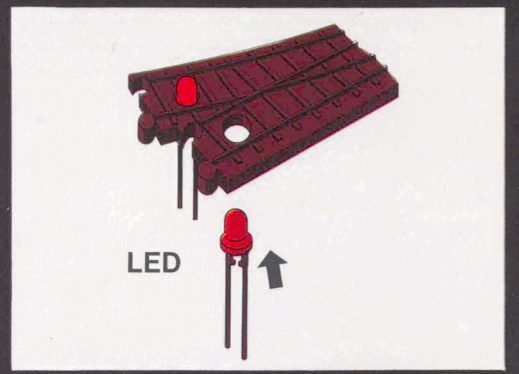

Gleisbildstellpult
 Circuit control board
 Tableau de contrôle optique
 Seinhuispaneel
 Cuadro de mando luminoso
 Apparato Centrale
 Spårplanställverk
 Sporplankontrollpult

Gleisbildstellpult. Die Weichen sowie einige gerade und gebogene Gleisstücke des Gleisplanspiels 0232 haben Aussparungen, in die Leuchtdioden montiert werden. Versierte Elektronik-Bastler haben dadurch die Möglichkeit, das Gleisplanspiel 0232 als Gleisbildstellpult zu verwenden.

Track diagram position control box. The turnouts and some straight and curved track sections in track plan game 0232 have openings for fitting light-emitting diodes. Experienced amateurs in the field of electronics can thus use track plan game 0232 as a track diagram position control box.

Tableau de contrôle optique (TCO). Les aiguillages, ainsi que quelques éléments de voie droits et courbes du jeu 0232 comportent des percements dans lesquels on peut loger des diodes LED. Des modélistes, compétents en électronique, peuvent ainsi réaliser un tableau de contrôle optique (TCO) à l'aide des éléments contenus dans la boîte de jeu 0232.

Cuadro de mando luminoso. Los desvíos así como algunas vías rectas y curvas tienen perforaciones en las que se pueden montar diodos luminosos. Los aficionados expertos obtienen de esta forma la posibilidad de utilizar el juego 0232 también como cuadro de mando luminoso.