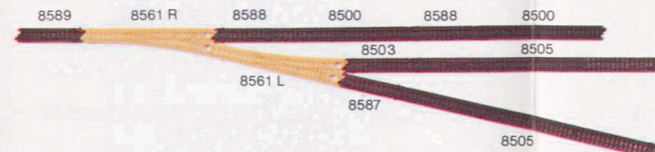

Inhalt	Maßstab	1:2
Contents	Scale	1:2
Contenu	Echelle	1:2
Inhoud	Schaal	1:2
Contenido	Escala	1:2
Contenuto	Scala	1:2
Innehåll	Skala	1:2
Indhold	Målestok	1:2

- 50×8500 (8590)
- 28×8503 (8587, 8588, 8589)
- 20×8504
- 40×8505
- 6×8506
- 5×8507
- 2×8978
- 1×8979
- 1×8994

- 24×8510
- 16×8520
- 12×8521 (8529)
- 3×8567 L
- 3×8567 R
- 16×8530
- 6×8531 (8539)
- 3×8560
- 8×8561 L (8564 L)
- 8×8561 R (8564 R)
- 16×8591

Stückliste erstellen
Producing a list of items
Acheter les articles nécessaires
Stuklijst samenstellen
Componer la lista de material a utilizar
Compilare un elenco dei pezzi occorrenti
En stycklista sammanställs
Der laves en styckliste