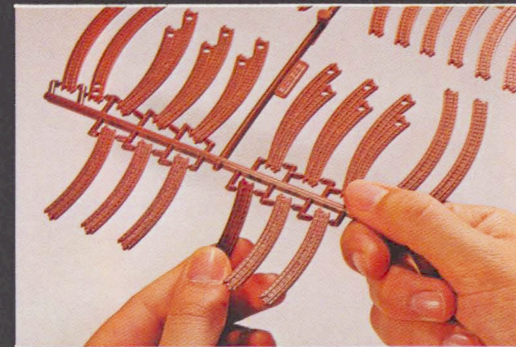

Inhalt	Maßstab	1:2
Contents	Scale	1:2
Contenu	Echelle	1:2
Inhoud	Schaal	1:2
Contenido	Escala	1:2
Contenuto	Scala	1:2
Innehåll	Skala	1:2
Indhold	Målestok	1:2

- 50×8500 (8590)
- 28×8503 (8587, 8588, 8589)
- 20×8504
- 40×8505
- 6×8506
- 5×8507
- 2×8978
- 1×8979
- 1×8994

- 24×8510
- 16×8520
- 12×8521 (8529)
- 3×8567 L
- 3×8567 R
- 16×8530
- 6×8531 (8539)
- 3×8560
- 8×8561 L (8564 L)
- 8×8561 R (8564 R)
- 16×8591

Stückliste erstellen
Producing a list of items
Acheter les articles nécessaires
Stuklijst samenstellen
Componer la lista de material a utilizar
Compilare un elenco dei pezzi occorrenti
En stycklista sammanställs
Der laves en styckliste